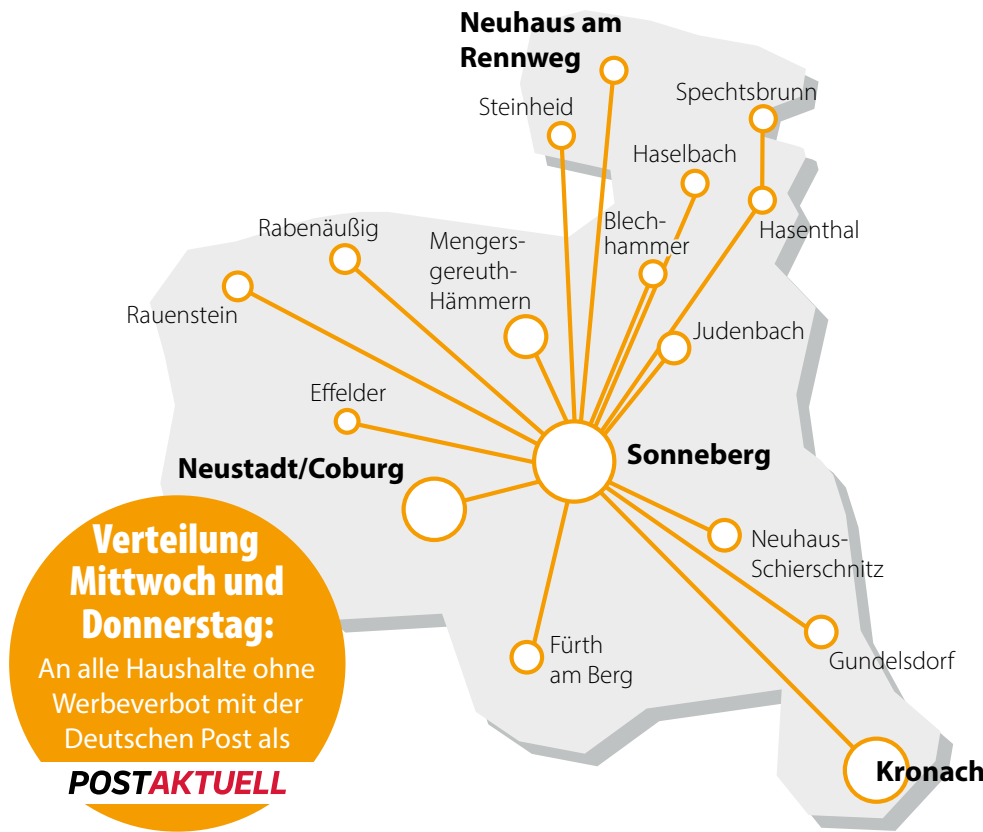

Mediadaten 2024

Erfolgreich werben seit 26 Jahren

REGIONAL FÜHREND – mit einer verteilten Auflage von 34.000 Exemplaren

Stellenmarkt – Auto – Gesundheit – Immobilien – Kleinanzeigen – Veranstaltungen – Bauen & Wohnen
amadeus Verteilgebiet

Sparen Sie mit dem amadeus Anzeigen-Abo!
Regelmäßige Anzeigenschaltung hat Vorteile:

3x	5% Nachlass
6x	10% Nachlass
12x	15% Nachlass
24x	20% Nachlass

amadeus wird mit einer Auflage von 34.000 Exemplaren alle 14 Tage kostenlos an alle erreichbaren Haushalte im Mittelzentrum Sonneberg, Neuhaus am Rennweg, Neustadt und der Stadt Kronach verteilt.