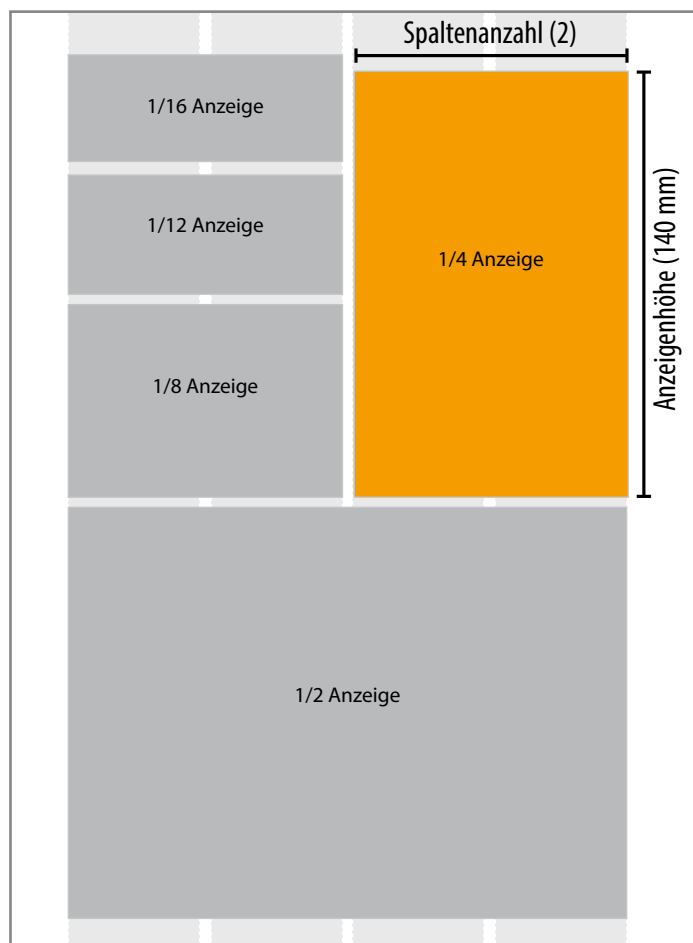

Anzeigenpreise

ANZEIGENKOSTEN

RECHENBEISPIEL

Millimeterpreis	1,80 EUR
X	X
Spaltenanzahl	2
X	X
Anzeigenhöhe	140 mm

Preis

504,- EUR

Millimeter-Grundpreis:
2,10 EUR / mm

Millimeter-Ortspreis:
1,80 EUR / mm

quer: 90 x 45 mm | hoch: 42,5 x 90 mm

Ortspreis: 162,- EUR 4c oder s/w

marcus Aufpreis im marcus 126,- EUR
mm-Preis: 1,40 EUR

1 / 16 Seite

quer: 90 x 35 mm | hoch: 42,5 x 70 mm

Ortspreis: 126,- EUR 4c oder s/w